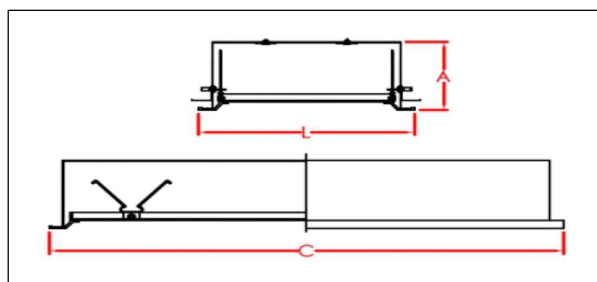

IC-1517-Lddr - LED

IC-1517-Lddq - LED

ILUMINAÇÃO COMERCIAL - EMBUTIR

Luminária de embutir em forro de gesso ou modulado com perfil “T”. Corpo e refletor e moldura em chapa de aço tratada com pintura eletrostática epóxi na cor branca. Difusor plano em poliestireno branco leitoso. Barras de LED com temperatura de cor de 3000, 4000 e 5700K, IRC >80 fecho simétrico 120°, Driver em 120/240V. FP >0,95, IP-20, Vida Útil de 50.000h, Garantia de 3 anos.

DIMENSÕES (m/m)

POTÊNCIA	LUMENS	Altura (A)	Largura (L)	Comprimento (C)
16W - Lddr	1.650	90	210	618
32W - Lddq	3.600	110	618	618
32W - Lddr	3.600	90	210	1243
39W - Lddq	4.100	110	618	618
39W - Lddr	4.300	90	210	1243
46W - Lddr	4.830	90	210	1243
46W - Lddq	4.830	110	618	618
72W - Lddr	6.480	90	210	1243
72W - Lddq	6.480	110	618	618