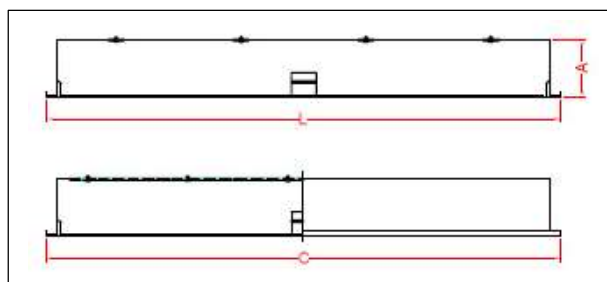

IC-1517-Lddr - LED

IC-1517-Lddq - LED

ILUMINAÇÃO COMERCIAL - EMBUTIR

Luminária de embutir em forro de gesso ou modulado com perfil “T”. Corpo e refletor e moldura em chapa de aço tratada com pintura eletrostática epóxi na cor branca. Difusor plano em poliestireno branco leitoso. Barras de LED com temperatura de cor de 3000, 4000 e 5700K, IRC >80 fecho simétrico 120°, Driver em 120/240V. FP >0,95, IP-20, Vida Útil de 50.000h, Garantia de 3 anos.

DIMENSÕES (m/m)

POTÊNCIA	LUMENS	Altura (A)	Largura (L)	Comprimento (C)
16W - Lddr	1.650	90	210	618
32W - Lddq	3.600	110	618	618
32W - Lddr	3.600	90	210	1243
39W - Lddq	4.100	110	618	618
39W - Lddr	4.300	90	210	1243
46W - Lddr	4.830	90	210	1243
46W - Lddq	4.830	110	618	618
72W - Lddr	6.480	90	210	1243
72W - Lddq	6.480	110	618	618