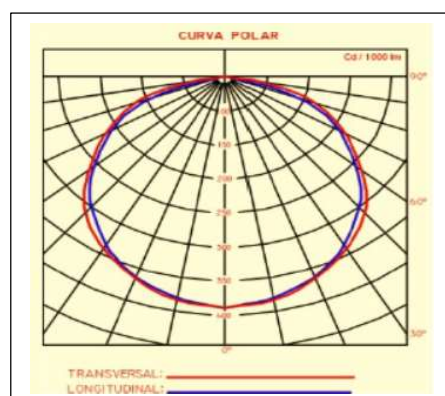

IC-1517-Lddr - LED

IC-1517-Lddq - LED

ILUMINAÇÃO COMERCIAL - EMBUTIR

Luminária de embutir em forro de gesso ou modulado com perfil “T”. Corpo e refletor e moldura em chapa de aço tratada com pintura eletrostática epóxi na cor branca. Difusor plano em poliestireno branco leitoso. Barras de LED com temperatura de cor de 3000, 4000 e 5700K, IRC >80 fecho simétrico 120°, Driver em 120/240V. FP >0,95, IP-20, Vida Útil de 50.000h, Garantia de 3 anos.

DIMENSÕES (m/m)

POTÊNCIA	LUMENS	Altura (A)	Largura (L)	Comprimento (C)
16W - Lddr	1.650	90	210	618
32W - Lddq	3.600	110	618	618
32W - Lddr	3.600	90	210	1243
39W - Lddq	4.100	110	618	618
39W - Lddr	4.300	90	210	1243
46W - Lddr	4.830	90	210	1243
46W - Lddq	4.830	110	618	618
72W - Lddr	6.480	90	210	1243
72W - Lddq	6.480	110	618	618